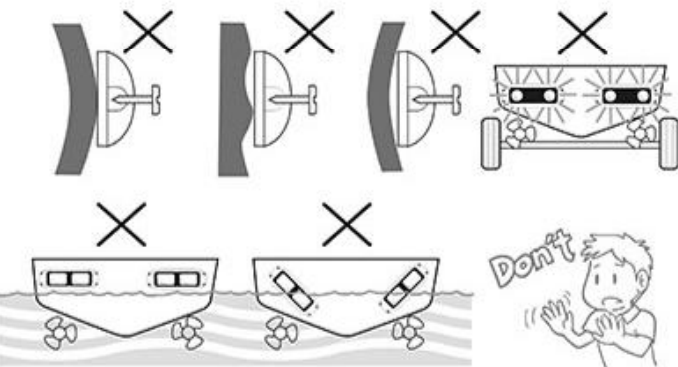

# AquaIDEA - B90W

Installation manual

用戶說明書

Manual de instalación

دليل التثبيت

Installation manuel

取扱説明書

If you have any question, please contact us :  
 如有任何疑問, 請 email 到 :  
 ご質問がございましたら、こちらにご連絡ください!  
 Si tiene alguna pregunta, contáctenos en:  
 Si vous avez des questions, merci de nous contacter à :  
 إذا كان لديك أي سؤال، فيرجى الاتصال بنا على