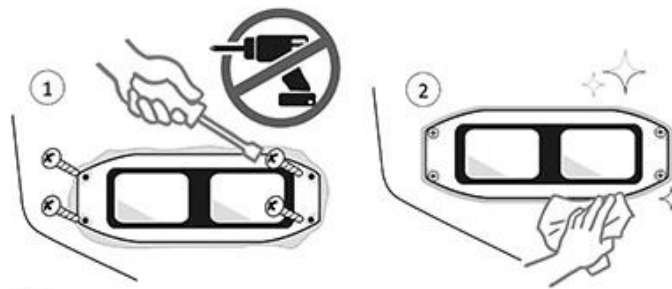

# AquaIDEA - B90W

Installation manual

用戶說明書

Manual de instalación

دليل التثبيت

Installation manuel

取扱説明書

If you have any question, please contact us :  
 如有任何疑問, 請 email 到 :  
 ご質問がございましたら、こちらにご連絡ください!  
 Si tiene alguna pregunta, contáctenos en:  
 Si vous avez des questions, merci de nous contacter à :  
 إذا كان لديك أي سؤال، فيرجى الاتصال بنا على