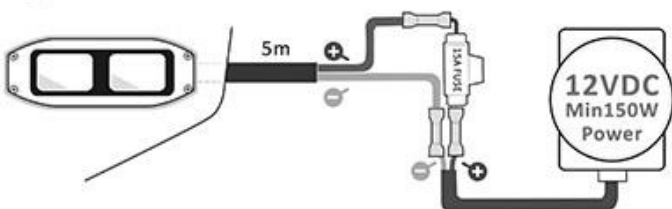

# AquaIDEA - B90W

Installation manual

用戶說明書

Manual de instalación

دليل التثبيت

Installation manuel

取扱説明書

If you have any question, please contact us :  
 如有任何疑問, 請 email 到 :  
 ご質問がございましたら、こちらにご連絡ください!  
 Si tiene alguna pregunta, contáctenos en:  
 Si vous avez des questions, merci de nous contacter à :  
 إذا كان لديك أي سؤال، فيرجى الاتصال بنا على