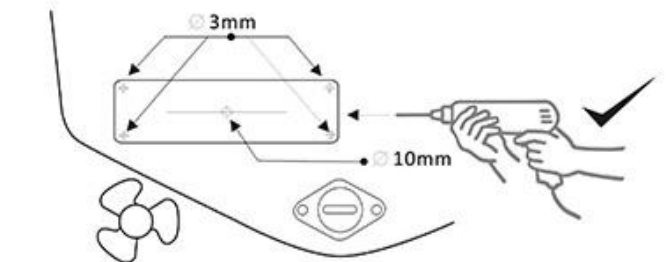

# AquaIDEA - B90W

Installation manual

用戶說明書

Manual de instalación

دليل التثبيت

Installation manuel

取扱説明書

If you have any question, please contact us :  
 如有任何疑問, 請 email 到 :  
 ご質問がございましたら、こちらにご連絡ください!  
 Si tiene alguna pregunta, contáctenos en:  
 Si vous avez des questions, merci de nous contacter à :  
 إذا كان لديك أي سؤال، فيرجى الاتصال بنا على