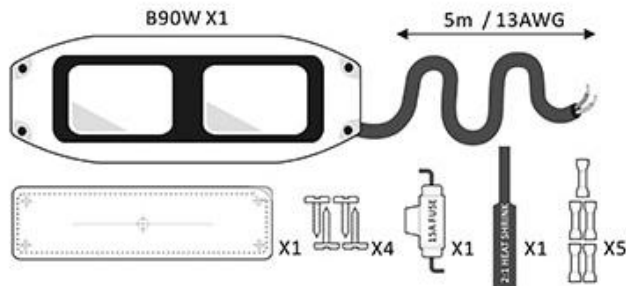

# AquaIDEA - B90W

Installation manual

用戶說明書

Manual de instalación

دليل التثبيت

Installation manuel

取扱説明書

If you have any question, please contact us :  
 如有任何疑問, 請 email 到 :  
 ご質問がございましたら、こちらにご連絡ください!  
 Si tiene alguna pregunta, contáctenos en:  
 Si vous avez des questions, merci de nous contacter à :  
 إذا كان لديك أي سؤال، فيرجى الاتصال بنا على