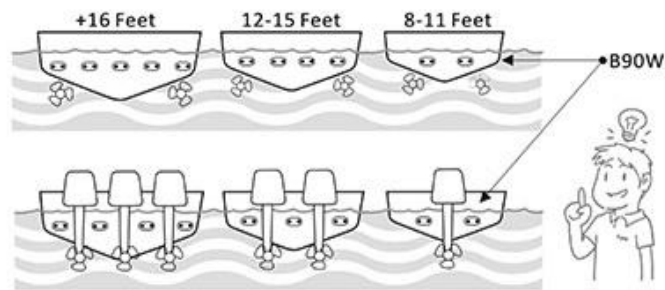

# AquaIDEA - B90W

Installation manual

用戶說明書

Manual de instalación

دليل التثبيت

Installation manuel

取扱説明書

If you have any question, please contact us :  
 如有任何疑問, 請 email 到 :  
 ご質問がございましたら、こちらにご連絡ください!  
 Si tiene alguna pregunta, contáctenos en:  
 Si vous avez des questions, merci de nous contacter à :  
 إذا كان لديك أي سؤال، فيرجى الاتصال بنا على