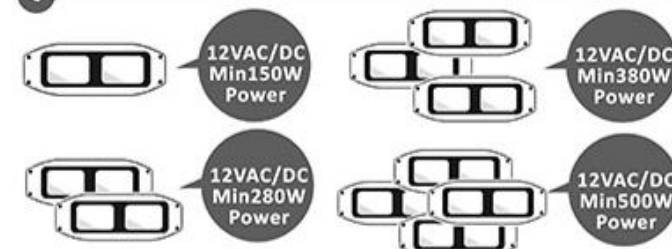

# AquaIDEA - B90W

Installation manual

用戶說明書

Manual de instalación

دليل التثبيت

Installation manuel

取扱説明書

If you have any question, please contact us :  
 如有任何疑問, 請 email 到 :  
 ご質問がございましたら、こちらにご連絡ください!  
 Si tiene alguna pregunta, contáctenos en:  
 Si vous avez des questions, merci de nous contacter à :  
 إذا كان لديك أي سؤال، فيرجى الاتصال بنا على