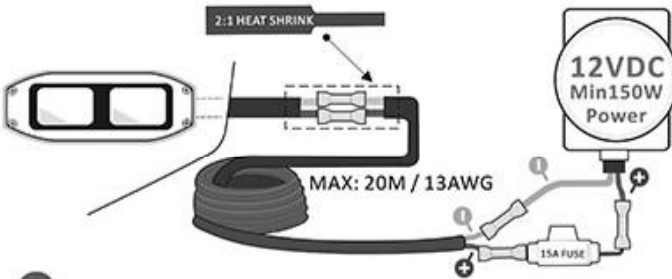

# AquaIDEA - B90W

Installation manual

用戶說明書

Manual de instalación

دليل التثبيت

Installation manuel

取扱説明書

If you have any question, please contact us :  
 如有任何疑問, 請 email 到 :  
 ご質問がございましたら、こちらにご連絡ください!  
 Si tiene alguna pregunta, contáctenos en:  
 Si vous avez des questions, merci de nous contacter à :  
 إذا كان لديك أي سؤال، فيرجى الاتصال بنا على