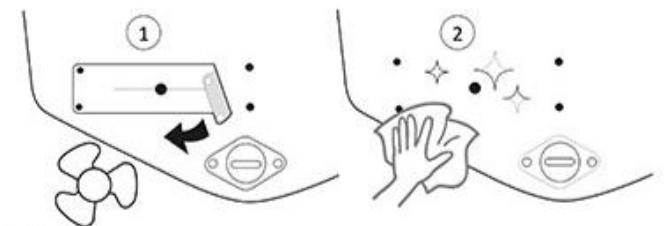

# AquaIDEA - B90W

Installation manual

用戶說明書

Manual de instalación

دليل التثبيت

Installation manuel

取扱説明書

If you have any question, please contact us :  
 如有任何疑問, 請 email 到 :  
 ご質問がございましたら、こちらにご連絡ください!  
 Si tiene alguna pregunta, contáctenos en:  
 Si vous avez des questions, merci de nous contacter à :  
 إذا كان لديك أي سؤال، فيرجى الاتصال بنا على