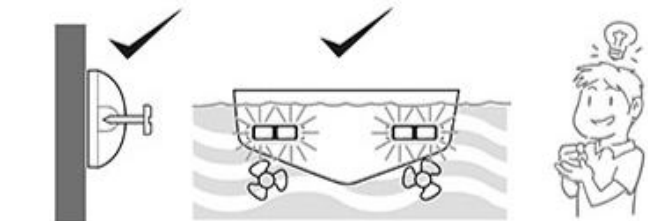

# AquaIDEA - B90W

Installation manual

用戶說明書

Manual de instalación

دليل التثبيت

Installation manuel

取扱説明書

If you have any question, please contact us :  
 如有任何疑問, 請 email 到 :  
 ご質問がございましたら、こちらにご連絡ください!  
 Si tiene alguna pregunta, contáctenos en:  
 Si vous avez des questions, merci de nous contacter à :  
 إذا كان لديك أي سؤال، فيرجى الاتصال بنا على